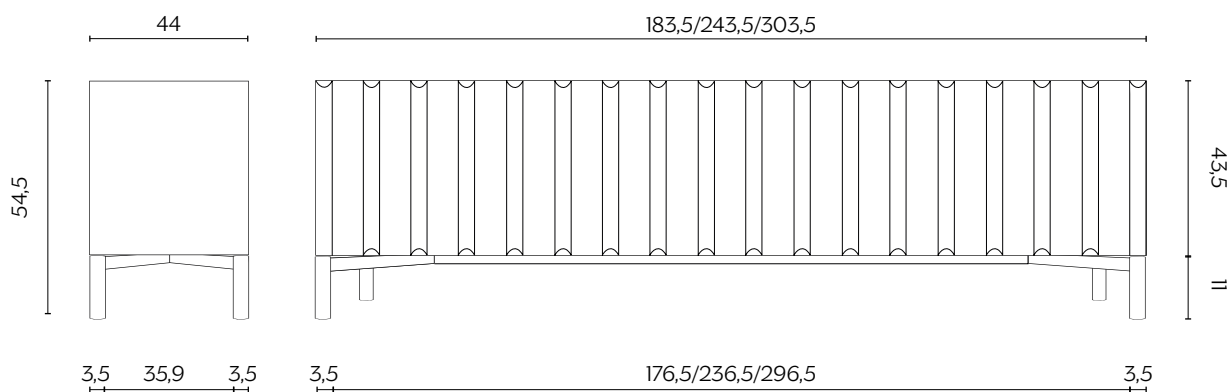

CONTAINER

by e-ggs

Container nasce da un'ispirazione industriale, origine accentuata nei colori laccati o addolcita nella finitura in legno, personalizzabile dal top al basamento. I listelli caratterizzano la madia come una bella copertina, accompagnando le ante nella loro apertura a libro.

The industrial inspiration of the Container sideboard can be accentuated with lacquered colours or tempered by a wood finish, customisable from top to base. The sideboard's slatted front echoes the concertina effect of its bi-fold doors.

DIMENSIONI | DIMENSIONS

lunghezza | width: 183,5/243,5/303,5 cm

larghezza | depth: 44 cm

altezza | height: 54,5 cm

FINITURE PIANO | TOP FINISHES

LEGNO | WOOD

Frassino
Ash

Rovere Fiammato
Flamed Oak