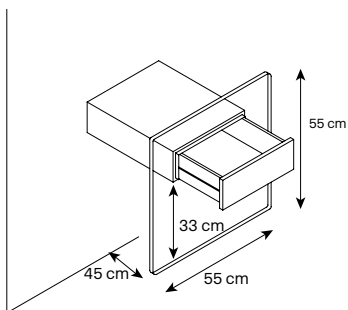

	I E D F	dimensioni dimension abmessungen dimension	spessore thickness stärke épaisseur	volume volume volumen volume	carico ammesso admitted load tragfähigkeit charge admise	peso weight gewicht poids	
		cm	mm	m3	kg	kg	

Do-Mo		55 x 45 x h 55	12	0,60	15	12	
design Maurizio Castelvetro 2000							

- Nero, bianco opaco / Matt black, white / matt schwarz, weiß / noir, blanc opaque
- Wengè / Wengè / Wengè / Wengè
- rovere sbiancato / bleached oak / gebleichtes Eichenholz / rouvre blanchi