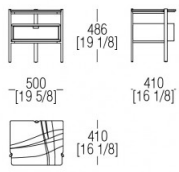

# DIMENSIONS

Night table W. 500 mm

Night table W. 700 mm

Chest of drawers