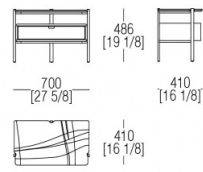

# DIMENSIONS

Night table W. 500 mm

Night table W. 700 mm

Chest of drawers