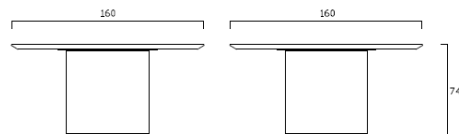

Myon 160 FG 541.00

Designer: Oscar e Gabriele Buratti

Tavolo tondo e ovale in bra di legno mdf
laccato lucido.

Round or oval table in glossy laquered mdf
wood ber.

W 160 D 160 BASE 45,0 Kg TOP 60,0 Kg

BASE 0,64 m³ - 65,0 Kg - 85x85x88 cm
(Bancale compreso / Pallet included)

TOP 0,68 m³ - 120,0 Kg - 185x185x20 cm
(Gabbia di legno compresa / Wooden crate included)

Certificazioni/Certifications:

Espanso/Foam: /

Legno/Wood: CARB II
TSCA TITLE VI

Materiali / Materials

Rivestimento: -
Seat upholstery: -